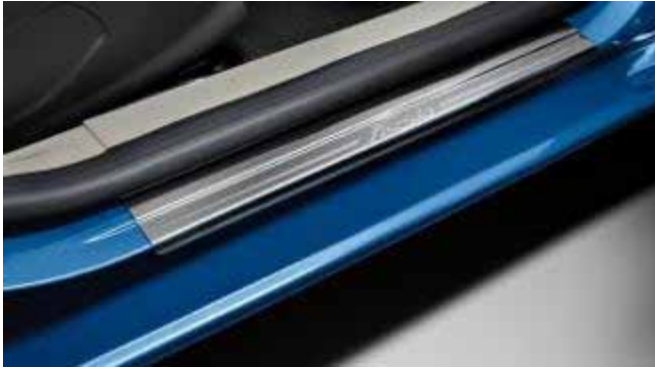

POMO DEPORTIVO-NEGRO

MODELO: 4-Door & 5-Door
SOLO IMPORTACION

PROTECTOR AREA DE CARGA

MODELO: 4-Door
SOLO IMPORTACION

EMBELLECEDOR ZOCALO

MODELO: 4-Door & 5-Door
SOLO IMPORTACION

EMBELLECEDOR ZOCALO-ILUMINADA