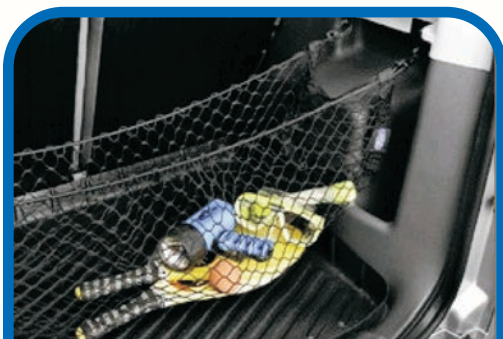

Accesorios 2012

Auto Summit

EcoSport

Pisadera Negra Integral

Pisadera Aluminio

Porta Bicicleta

Alarma

Auto Summit

EcoSport

Red Porta Objetos

Spoiler**

**PRODUCTO PARA PINTAR

Cubierta Parcial**

**PRODUCTO PARA PINTAR

Molduras Negras

Auto Summit